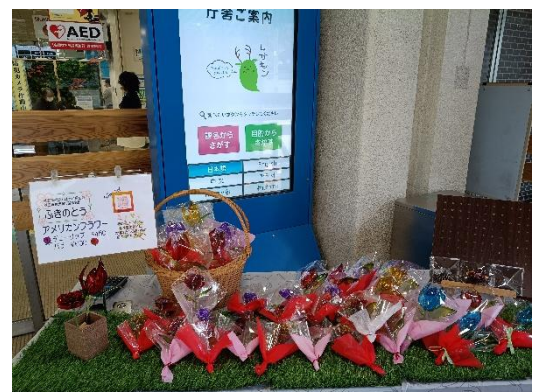

今回 厨房で火災発生という

想定をした避難訓練を行いました。

水消火器を使った訓練を実施し、

一人一人が実際に体験して使い方を
しっかり確認することができました。

いざという時 冷静な行動に繋がれば良いと思います。

新商品

アーモンドクッキー

販売しております。

是非ご賞味ください。

就労継続支援 B 型事業所 「ふきのとう」

就労継続支援 B 型事業所「ふきのとう」
東区名島 4-2-26
TEL/682-4271 FAX/682-4271

桜の花も満開となり、暖かく穏やかで過ごしやすい気候になってきました。

ふきのとうではアクセサリ作りに取り組んでおり、3月26日に東区役所販売会に参加させていただきました。初参加ではありましたが、たくさんの方に見てもらい、購入していただきました。

また、4月23日に千代合同庁舎販売会にて参加させていただきますので、お越しの際はぜひ手に取ってご覧ください。

こんにちは！ふるはーとです 🍀

暖かくなりましたね～！花粉も飛んでいます 🍷 皆さんは花粉対策はしていますか？「玄関前でパタパタ」、「換気はカーテン越しに」を徹底することで花粉の侵入を半分以上カットできますよ 🍀

さて、ふるはーとではイベントで近くの公園で花見とマークイズ福岡ももちに行ってきました！ゲームセンターや好きな家電を見に行ったりと、皆さん時間が足りなかったようです（笑）天気も良く、屋上で記念写真も撮ることができました。